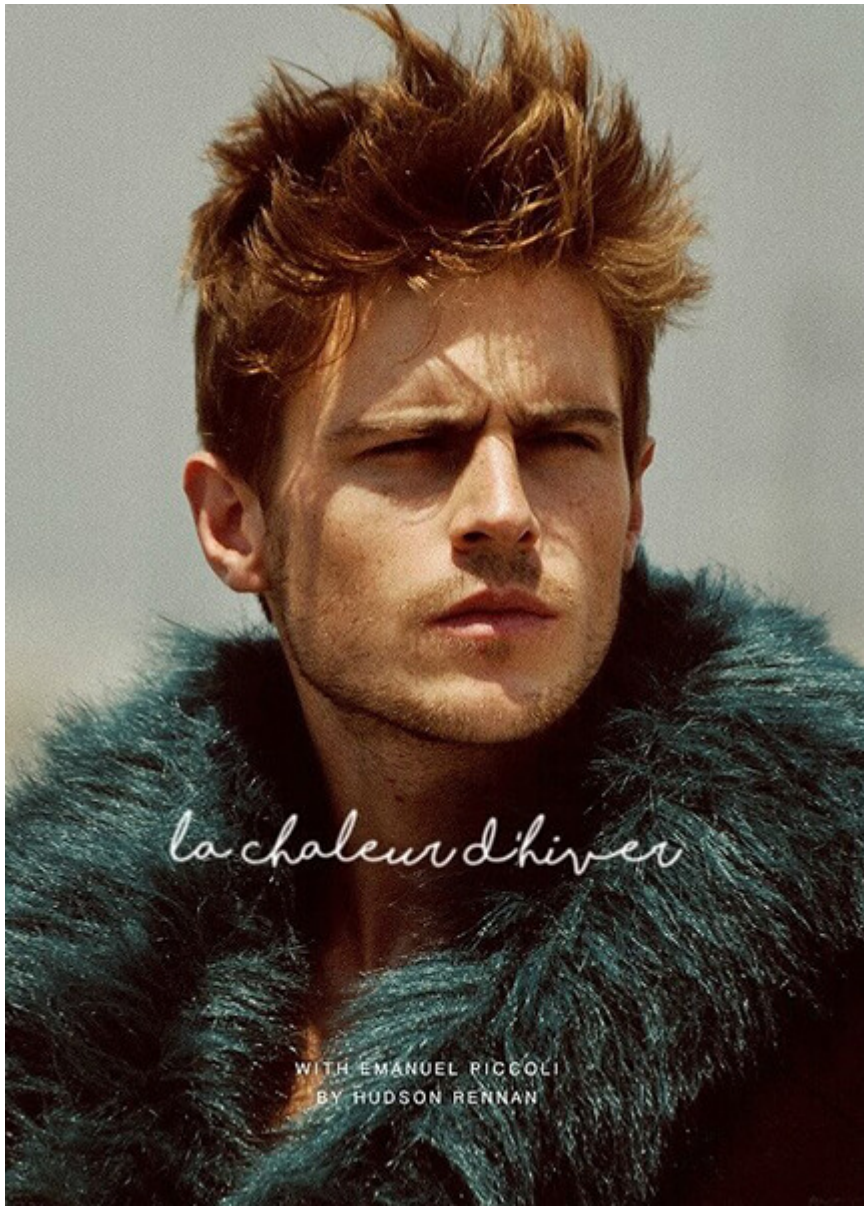

Art Room Model - EMANUEL

Height : 187

Chest : 96

Waist : 74

Hips : 94

Size : 48

Shoes : 42

Hair : Kumral / D.Blonde

Eyes : Yeşil / Green

la chaleur d'hiver

WITH EMANUEL RICCOLI
BY HUDSON RENNAN

VICTOR

MAGAZINE MEN

Evolusi
Baju: Adidas
Seluar: H&M

Attitude
Jaket - H&M
Topi - H&M
Seluar - H&M
Kasut - Adidas

M Fashion