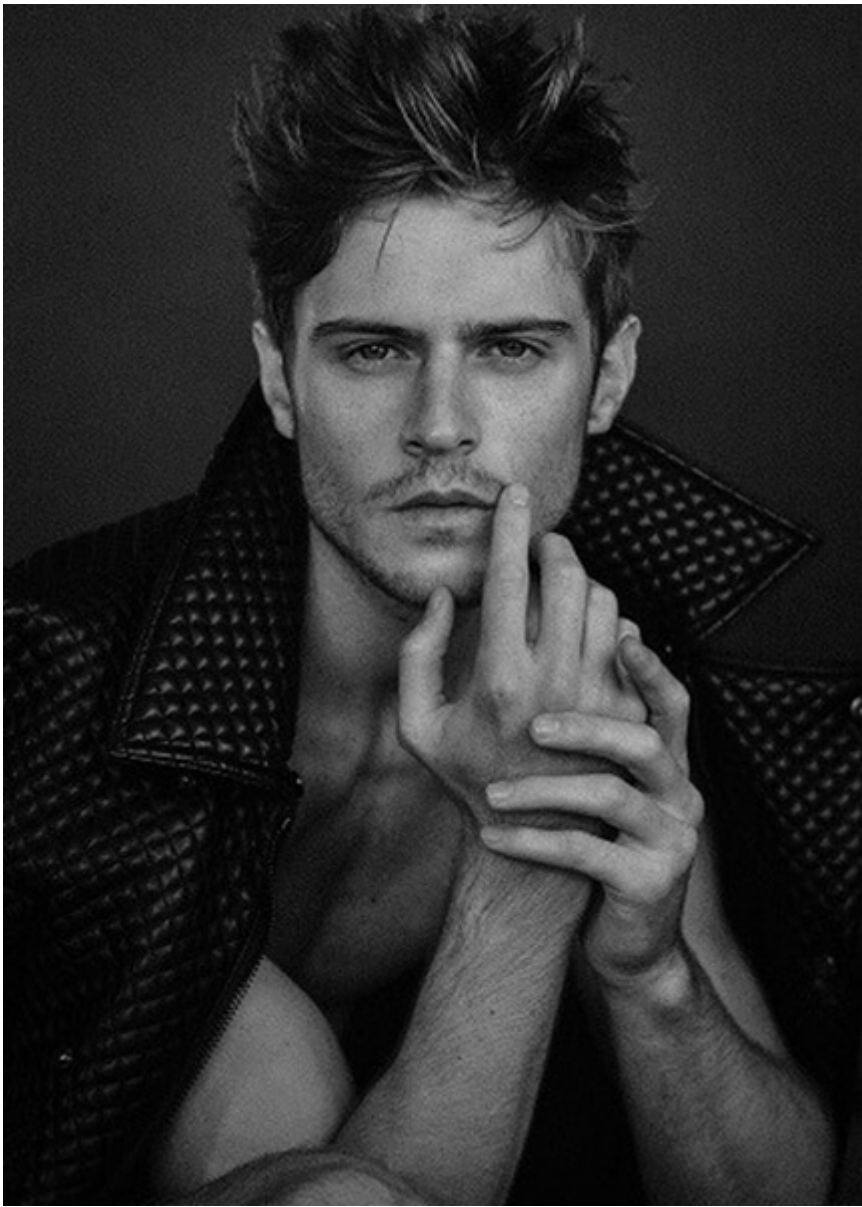

Art Room Model - EMANUEL

Height : 187

Chest : 96

Waist : 74

Hips : 94

Size : 48

Shoes : 42

Hair : Kumral / D.Blonde

Eyes : Yeşil / Green

la chaleur d'hiver

WITH EMANUEL RICCOLI
BY HUDSON RENNAN

VICTOR

MAGAZINE MEN

Evolusi
Baju: Adidas
Seluar: H&M

Attitude
Jaket - H&M
Topi - H&M
Seluar - H&M
Kasut - Adidas

M Fashion