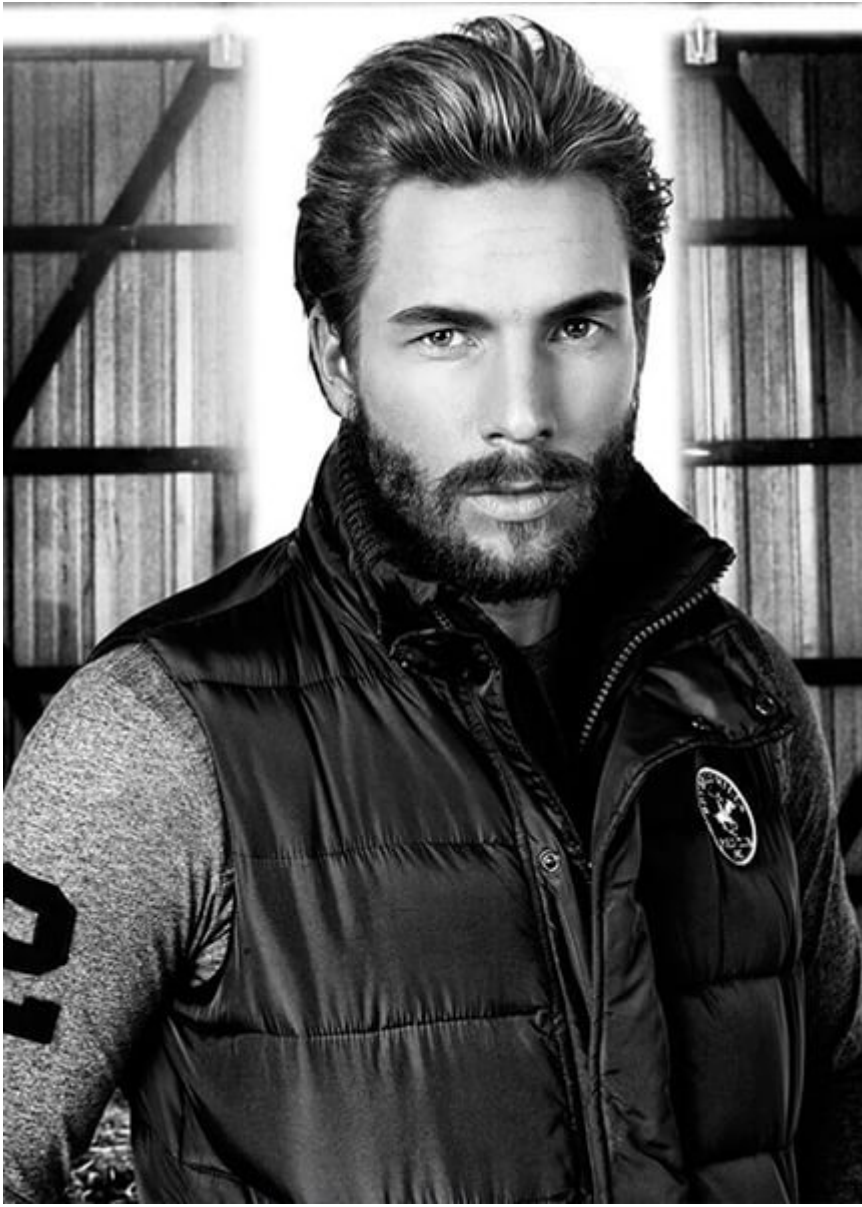

Art Room Model - SHAIN

Height : 188

Chest : 100

Waist : 81

Hips : 98

Size : 50

Shoes : 44

Hair : A.Kumral / L.Brown

Eyes : Mavi / Blue

*photo*AdolfoLópezfandi.es
*styling*NormanNebranormannebra.com
*model*ShainThomasbertamodels.com

Sh
Wanted: Brevets
Pat. and rns
Rings Teller

HOMBRE
TENDENCIAS