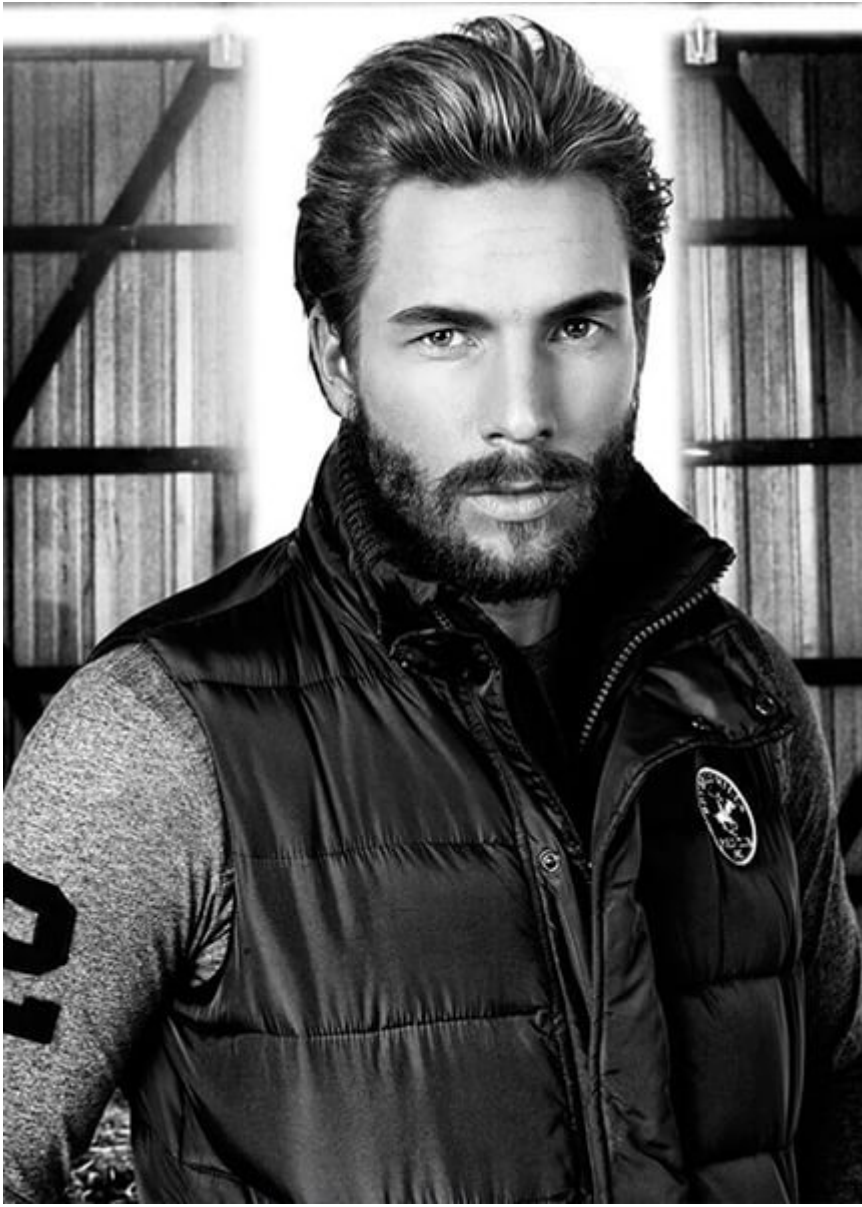

Art Room Model - SHAIN

Height : 188

Chest : 100

Waist : 81

Hips : 98

Size : 50

Shoes : 44

Hair : A.Kumral / L.Brown

Eyes : Mavi / Blue

*photo*AdolfoLópezfandi.es  
*styling*NormanNebranormannebra.com  
*model*ShainThomasbertamodels.com

**HOMBRE**  
TENDENCIAS