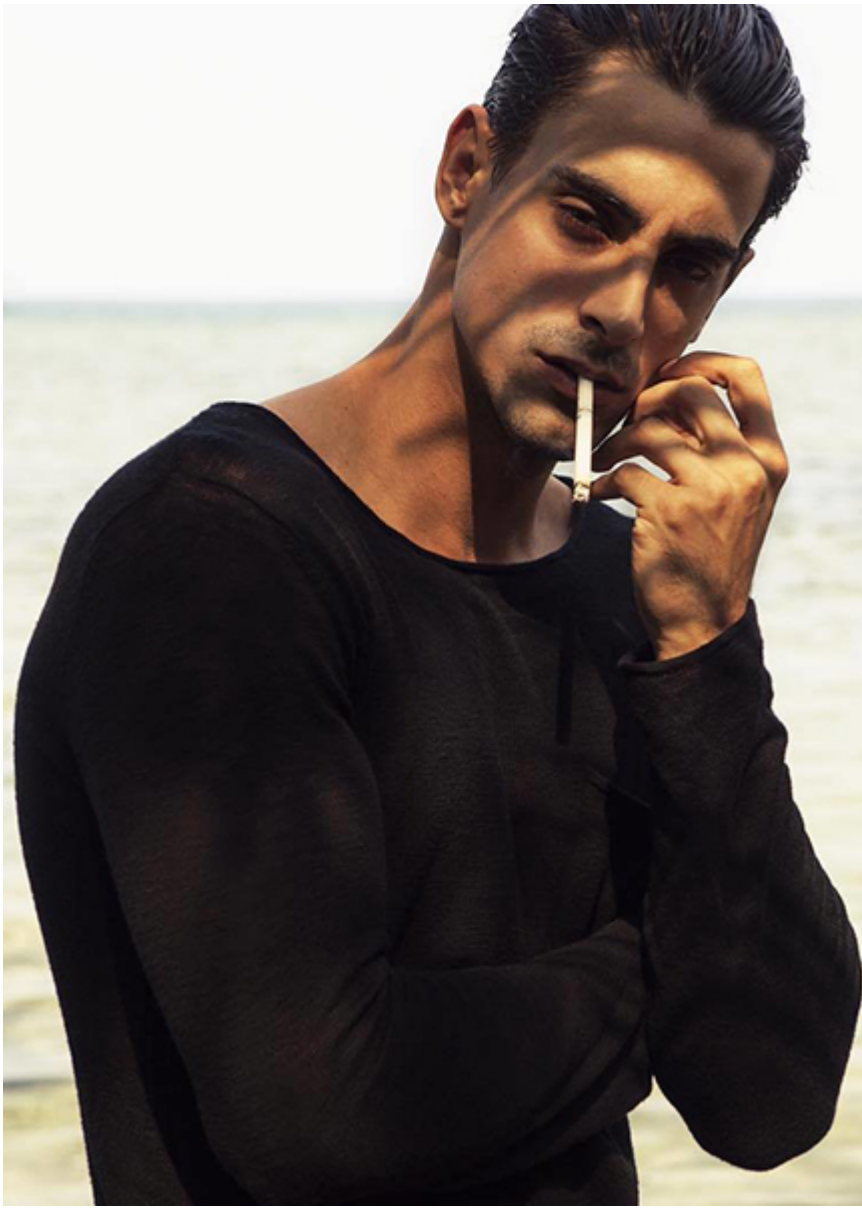

Art Room Model - VICTOR M.

Height : 188

Chest : 100

Waist : 78

Hips : 97

Size : 50

Shoes : 44

Hair : BLACK

Eyes : BROWN