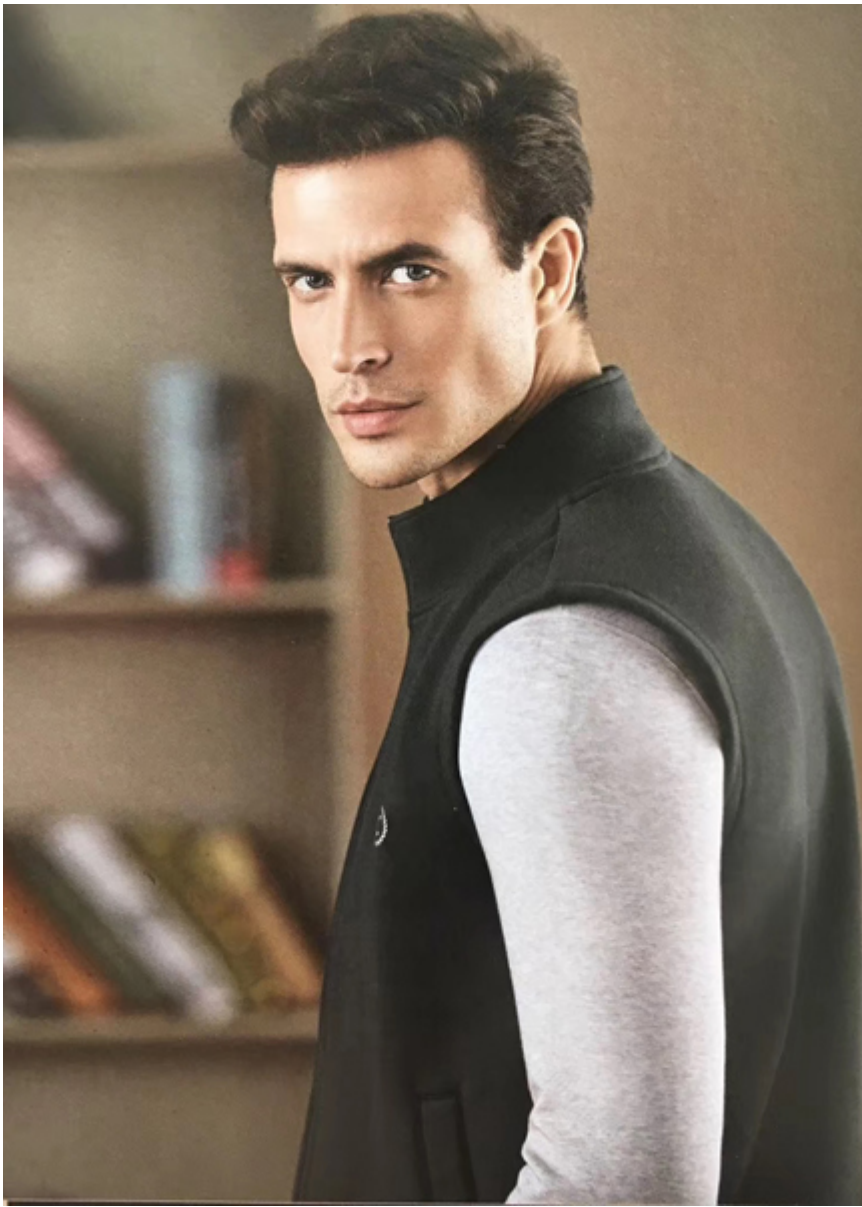

Eyes : BLUE

altendin

FLORINTENO

THE
MYSTERIOUS
新商务·神秘印记 MARK

UNDERSEA
探·秘 斐济海底世界 WORLD
IN FIJI

OCEAN
轻装快意·驭风而行 MARK
海洋印记系列 SERIES

合体裁剪修身版型

SLIM EDITION