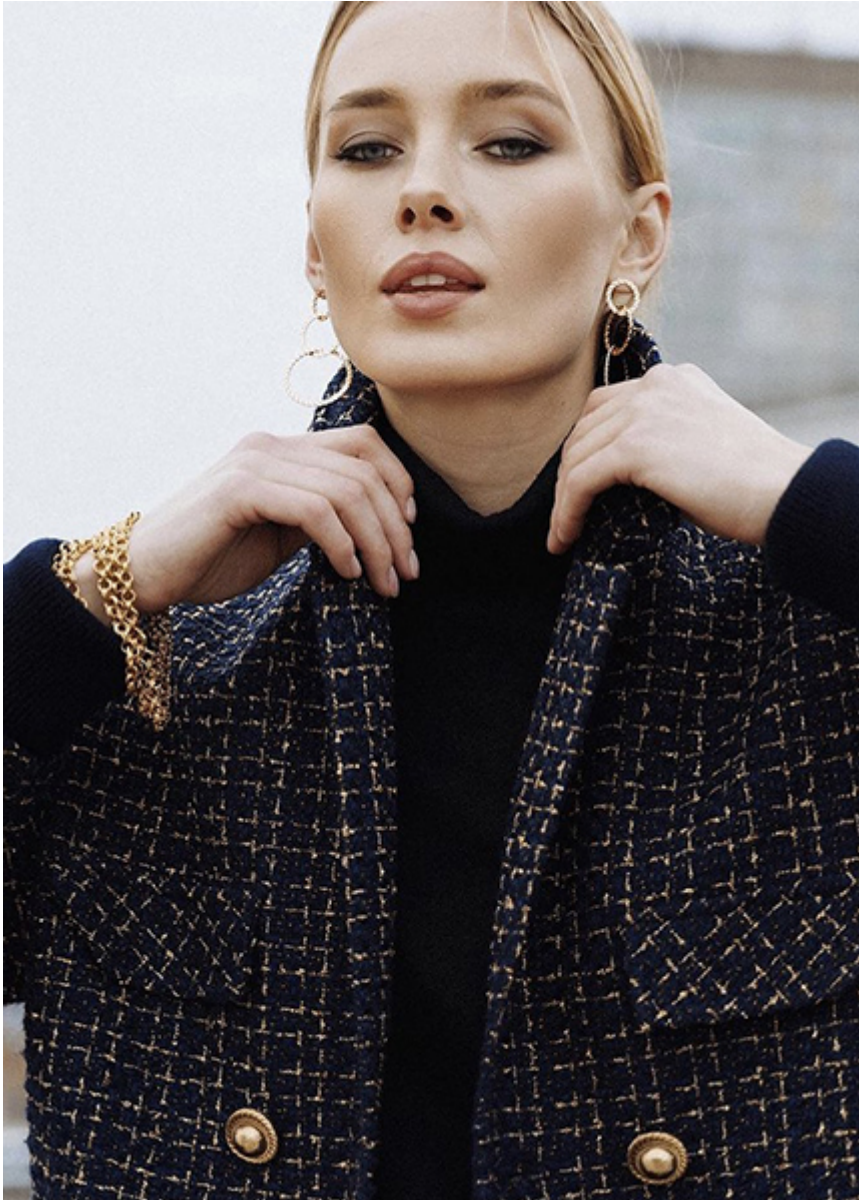

Art Room Model - KSENIA R

Height : 179

Chest : 85

Waist : 51

Hips : 91

Size : 36

Shoes : 40

Hair : BLONDE

Eyes : BLUE

SELIN