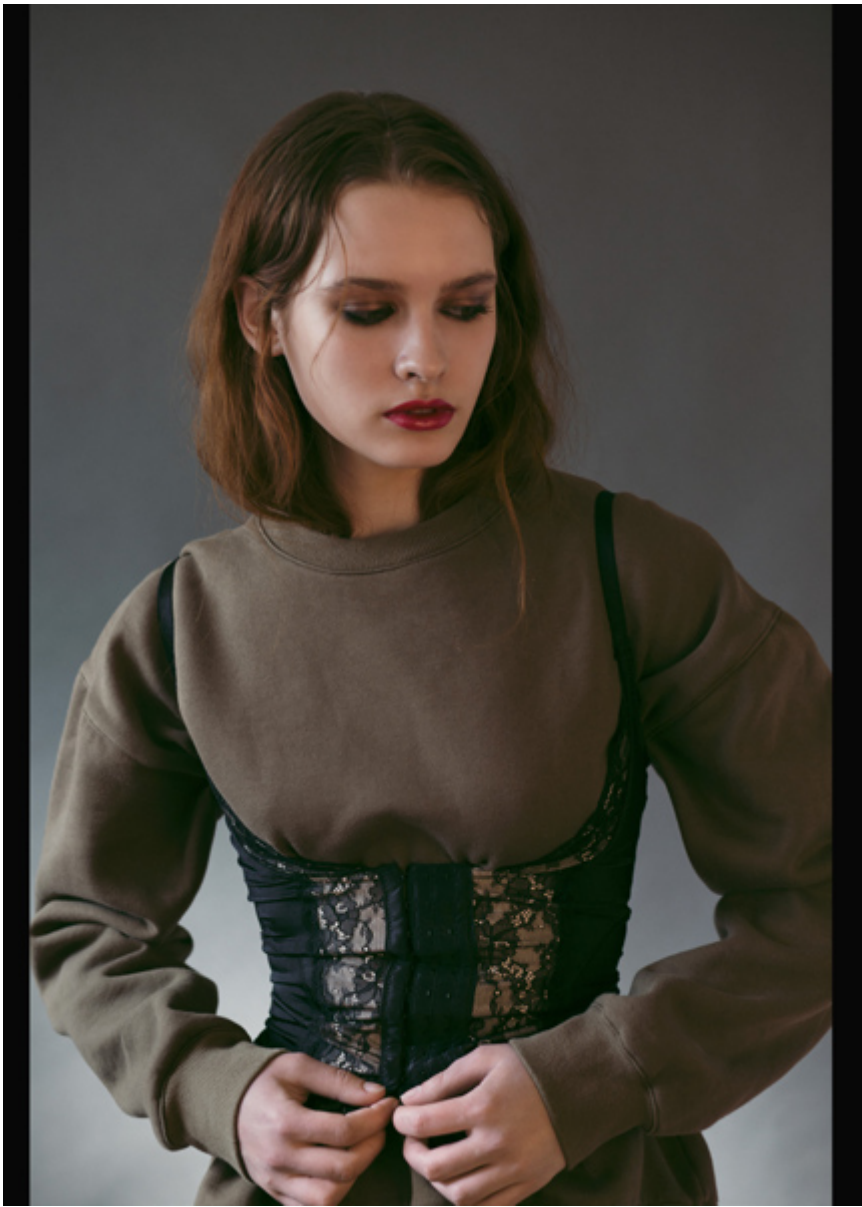

Art Room Model - SOFIA K.

Height : 178

Chest : 83

Waist : 62

Hips : 93

Size : 36

Shoes : 39

Hair : DARK BROWN

Eyes : GREEN

ROMEO GIGLI
ROMEO GIGLI
ROMEO GIGLI

ROMEO GIGLI
ROMEO GIGLI
ROMEO GIGLI