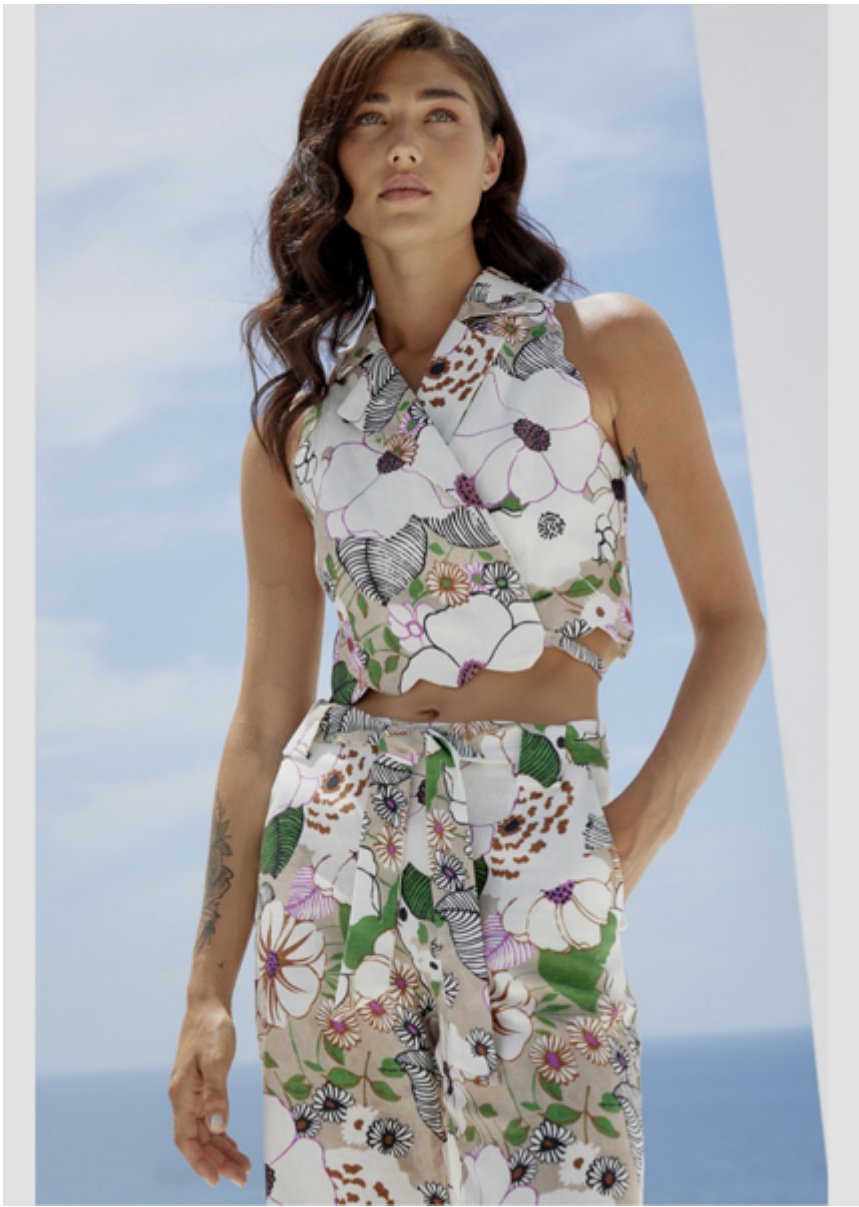

Art Room Model - NAOMIE

Height : 176

Chest : 81

Waist : 63

Hips : 90

Size : 36

Shoes : 40

Hair : DARK BROWN

Eyes : GREEN

Attitudes

Printemps/Été 2023

COIFFEUR AMBASSADEUR POUR L'ORÉAL PROFESSIONNEL

Hair Couture
ZEMMOUR
COLLECTION PRINTEMPS / ÉTÉ 2023