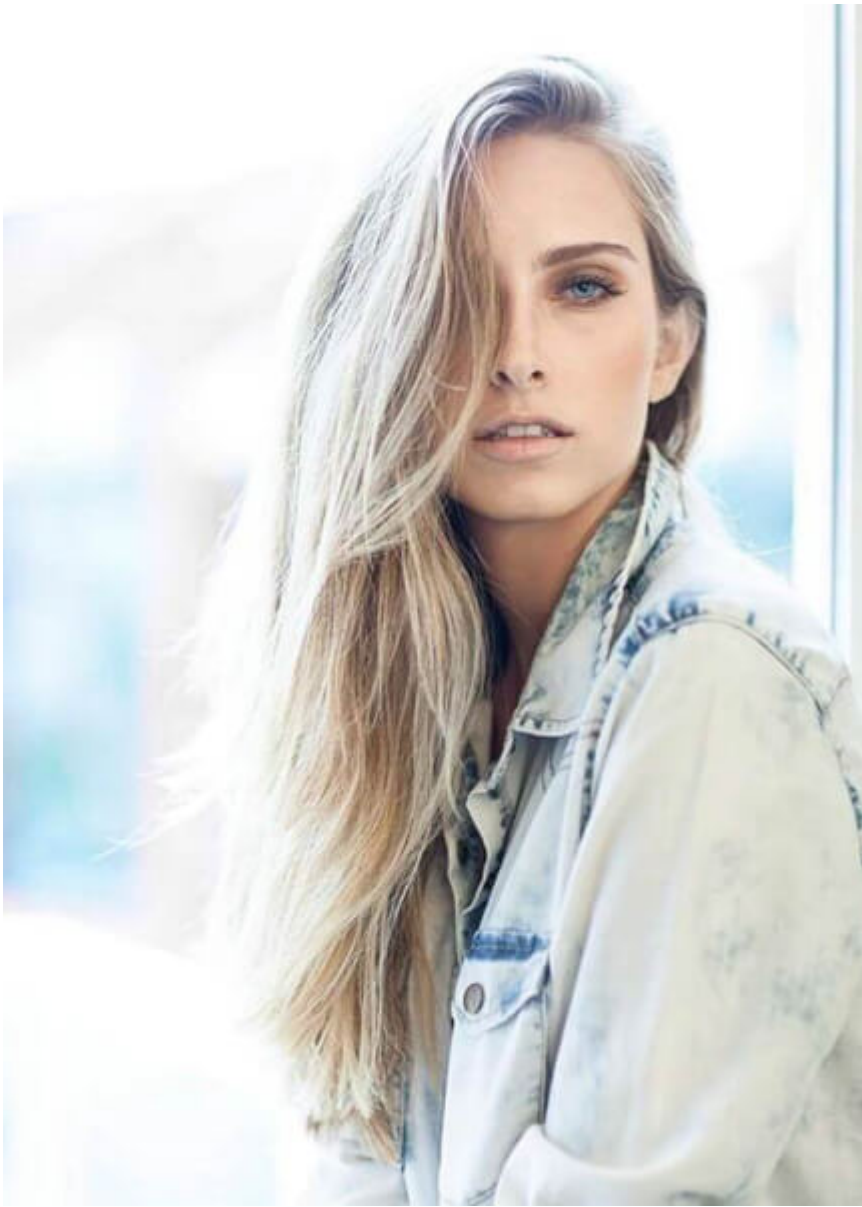

Art Room Model - CAROLLINY M.

Height : 176

Chest : 82

Waist : 61

Hips : 94

Size : 36

Shoes : 40

Hair : Sari / Blonde

Eyes : Mavi / Blue

DIMENSION
AZUL