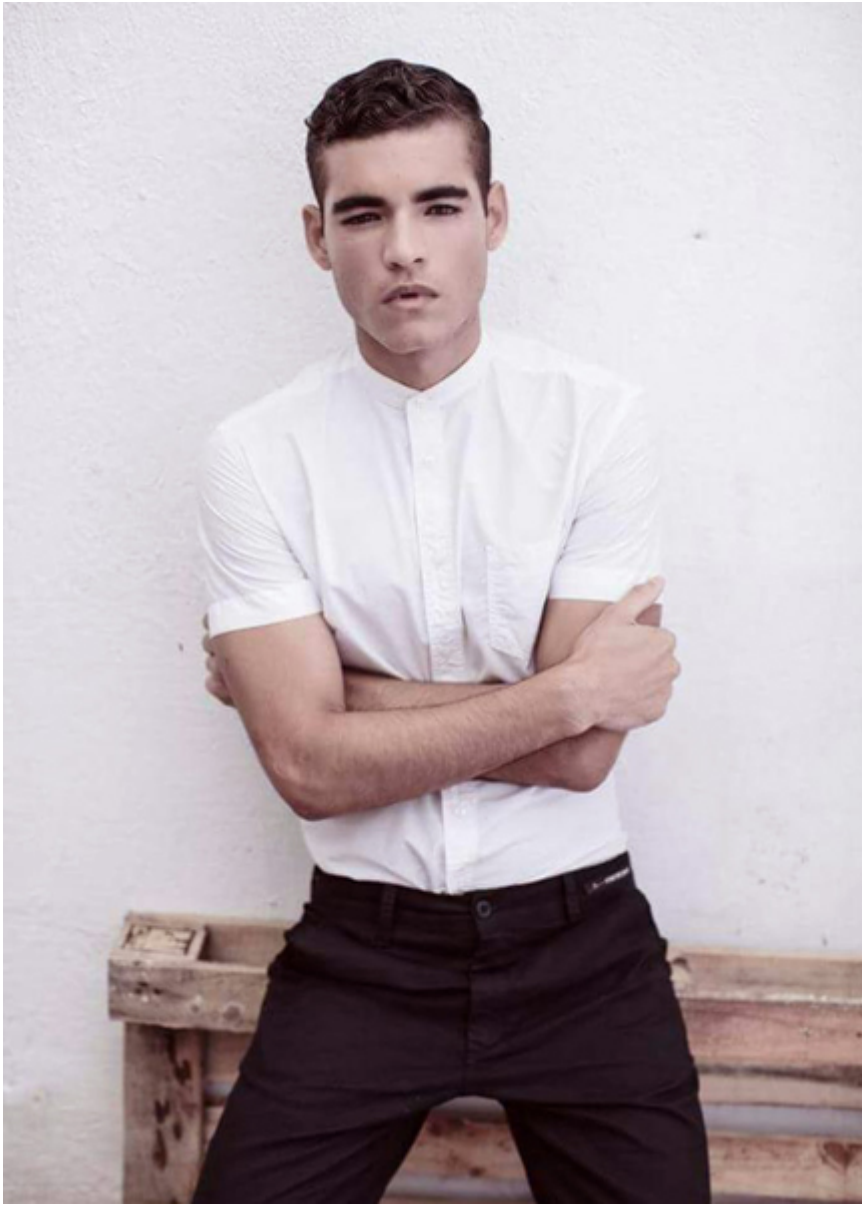

Art Room Model - GABRIEL S.

Height : 186

Chest : 96

Waist : 77

Hips : 97

Size : 48

Shoes : 45

Hair : BROWN

Eyes : GREEN

MARVEL

PENSHOPPE

mark neto